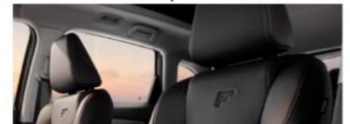

ЦВЕТ САЛОНА

Серый